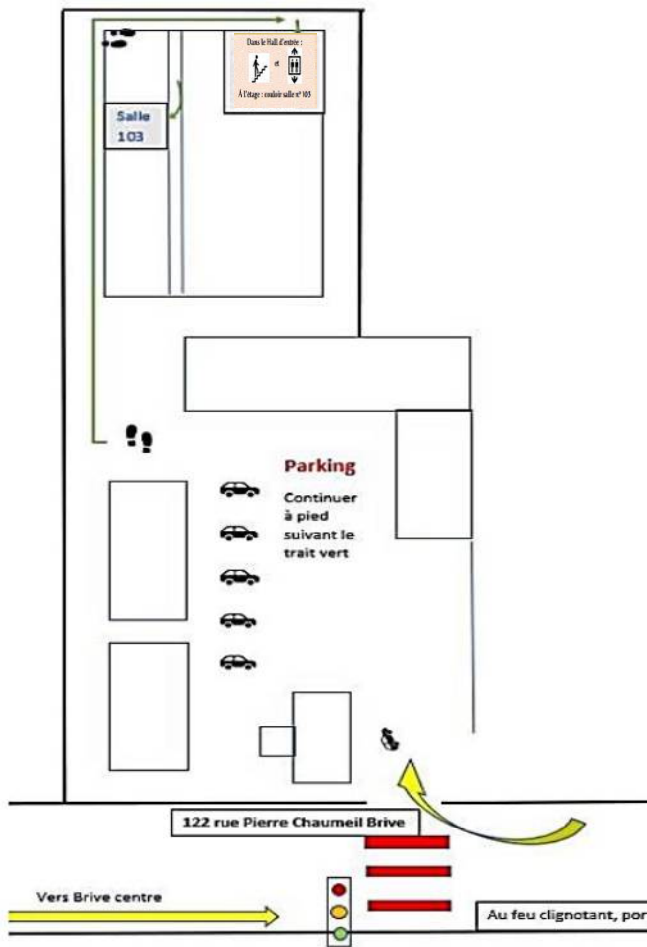

# Plan d'accès au local, 122 rue Pierre Chaumeil

Entrée à pied depuis le parking

Entrée vers le parking sous le feu clignotant

Photos source internet : geoportail